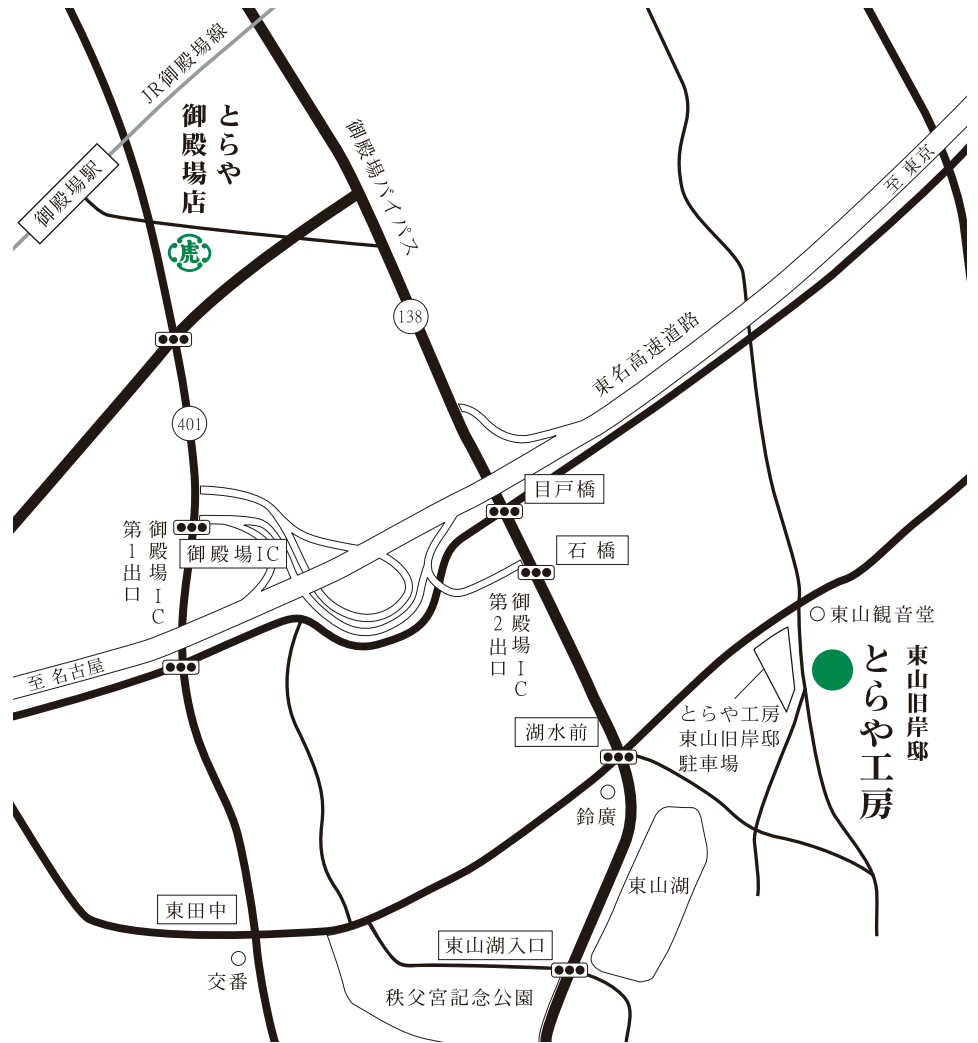

とらや工房への交通案内

〈お車でお越しの方〉

東名高速道路御殿場IC第2出口前、石橋交差点を右折

→ 湖水前交差点を左折

→ 300メートル進むと、右側に「とらや工房 東山旧岸邸 駐車場」

※カーナビをご利用の場合、お客様駐車場に正しく案内されない場合がございます。

上記案内図をご覧になり、東山観音堂向かいのお客様駐車場をご利用ください。

〈電車でお越しの方〉

JR御殿場線 御殿場駅下車タクシーで15分

営業時間

4月-9月 10時-18時 / 10月-3月 10時-17時

定休日

毎週火曜日（祝日の場合は翌日）、年末年始

※団体（20名さま以上）でお越しの際は、事前にご予約をお願いいたします

とらや工房

〒412-0024 静岡県御殿場市東山1022-1